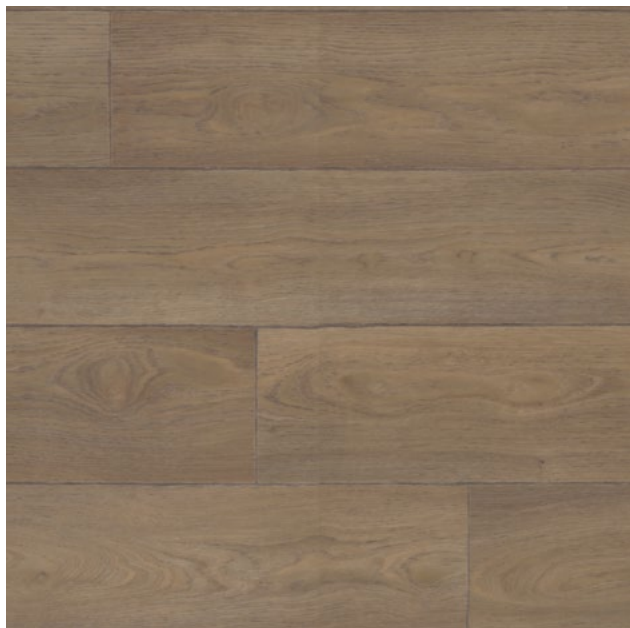

└ DUB TRADIČNÍ

LIVING OAK LIGHT NATURAL

2 m: 230583011
3 m: 230584023
4 m: 230585023