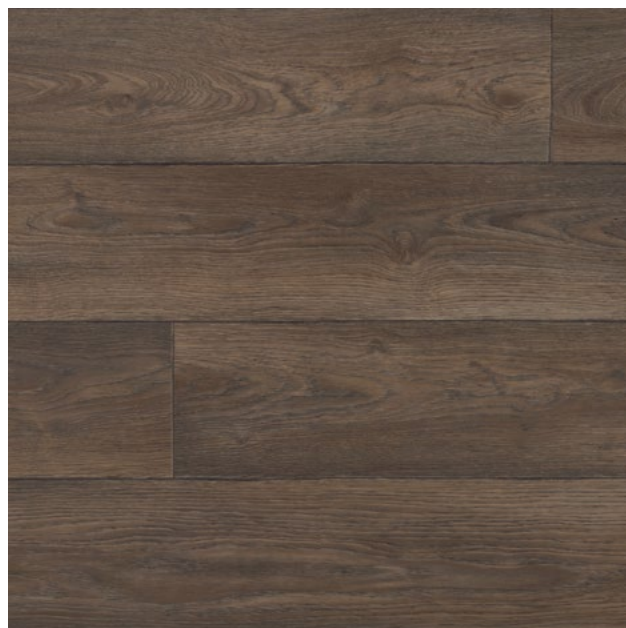

LIVING OAK BROWN

2 m: 230583009
3 m: 230584019
4 m: 230585019