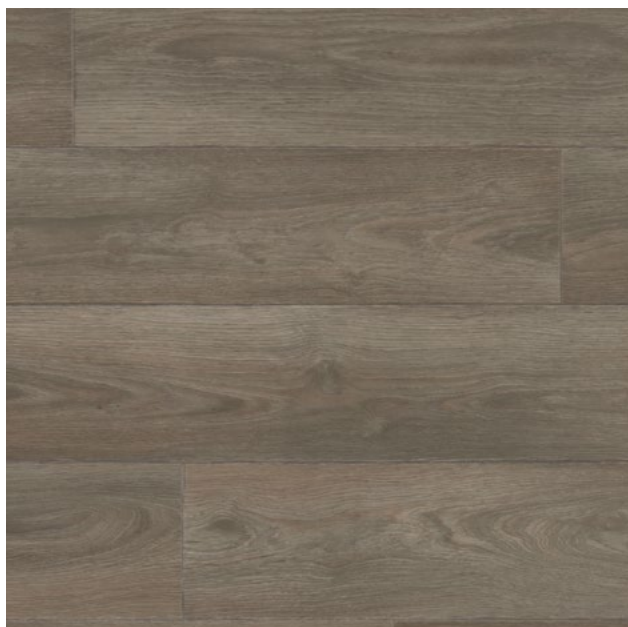

└ DUB TRADIČNÍ

LIVING OAK NATURAL

2 m: 230583008
3 m: 230584017
4 m: 230585017

LIVING OAK BROWN

2 m: 230583009
3 m: 230584019
4 m: 230585019

LIVING OAK GREY

2 m: 230583010
3 m: 230584021
4 m: 230585021

LIVING OAK LIGHT GREY