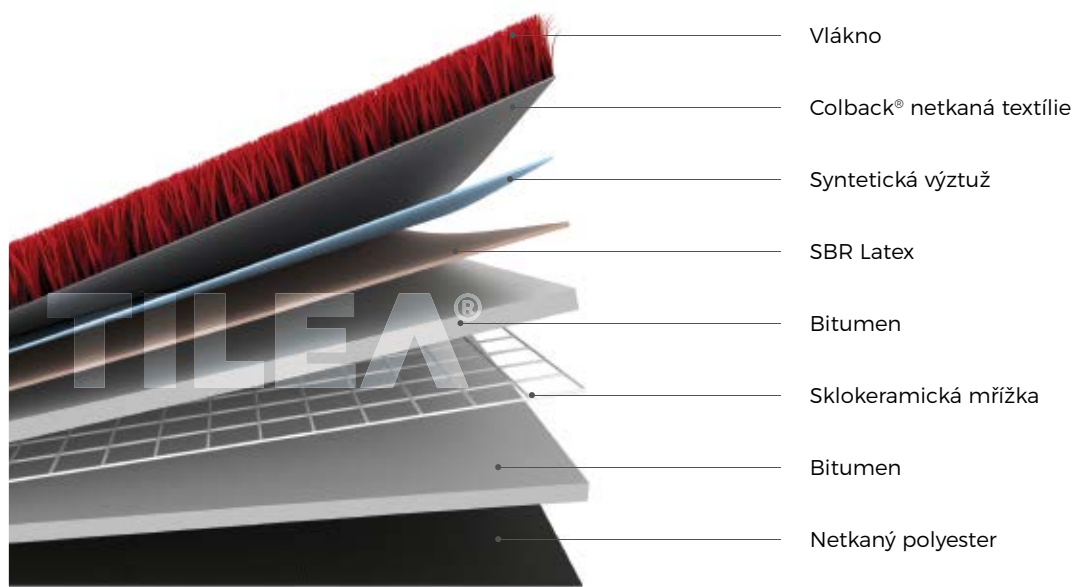

TILEA®

WE
CREATE
**CHARMING
SPACES**

KOBERCOVÉ DLAŽDICE

Kobercové dlaždice jsou v dnešní době v kancelářských prostorách standardem prakticky na celém světě.

K JEJICH PŘEDNOSTEM PATŘÍ

- velká variabilita, obrovské možnosti kombinování barev
- při dlaždicích třídy 33 (kontraaktní) mimořádně velká odolnost a dlouhá životnost koberce
- možnost výměny znečištěných/poškozených dlaždic bez nutnosti výměny celého koberce
- jednoduchý transport a skladování (v krabicích 50x50cm bez nutnosti manipulace s rolemi)

S dlaždicemi TILEA®
se o svůj projekt nemusíte obávat.

Na naše špičkové výrobky dáváme 10-letou záruku.

TILEA®

Kobercové dlaždice TILEA® patří svou kvalitou k evropské špičce.

DIMENZIONÁLNÍ STABILITA

Kobercové dlaždice si dlouhodobě drží tvar a nedeformují se do tvaru kosočtverce

BAREVNÁ STABILITA

Vlákno barvené ve směsi nebledne důsledkem slunečního záření

ČISTÝ ŘEZ

Dlaždice se dají lehce a exaktně řezat

©
K
E
E
E
E

METROPOLIS BY TILEA®

METROPOLIS LINEA BY TILEA®

Polyamidové kobercové dlaždice kontraktní třídy 33,
smyčka, pro použití v interiérech